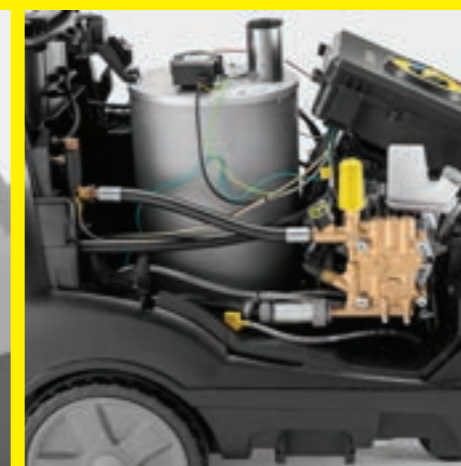

Eenvoudige bediening dankzij het EASY-bedieningsconcept.

Voorzien van duurzame componenten zoals axiale plunjerpomp met keramische zuigers.

Bij de modellen zonder automatische slanghaspel is er in plaats daarvan een extra opbergvak aanwezig.